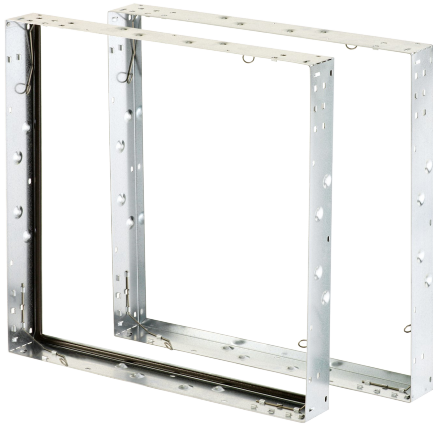

EINBAURAHMEN FÜR VORFILTER, TASCHENFILTER UND KOMPAKTFILTER

VORTEILE

- Geeignet für Lüftungsanlagen und industrielle Prozesse
- Geeignet für eine Vielzahl von Taschenfiltern und Kompaktfiltern (mit Stirnrahmen)
- Einfache und schnelle Montage.
- Leichte und robuste Konstruktion

| | |
|------------------|--|
| Anwendung | Einbaurahmen für Taschenfilter und Kompaktfilter mit Stirnrahmen sowie für Kompaktfilter oder Vorfilter mit 48, 75 oder 100 mm Tiefe ohne Stirnrahmen, z.B. Ecopleat. |
| Rahmen | Edelstahl; Sendzimiervverzinktes Stahlblech |
| Bemerkung | Dichtung (74 mm Rahmen): geschäumte, geschlossenporige, silikonfreie Endlosdichtung Dichtung (122 mm Rahmen): geklebte Flachdichtung (PE 15 x 6 selbstklebend schwarz). Bemerkungen: Befestigungselemente (Eckspannfeder) sind im Lieferumfang des Rahmens enthalten, Kombination verschiedener Rahmensysteme auf Anfrage. Hinweis: Zwischenbleche zur Versteifung bei großen Filterwänden finden Sie unter Installationszubehör RZA, MZA, ZWB für Filterwände. |